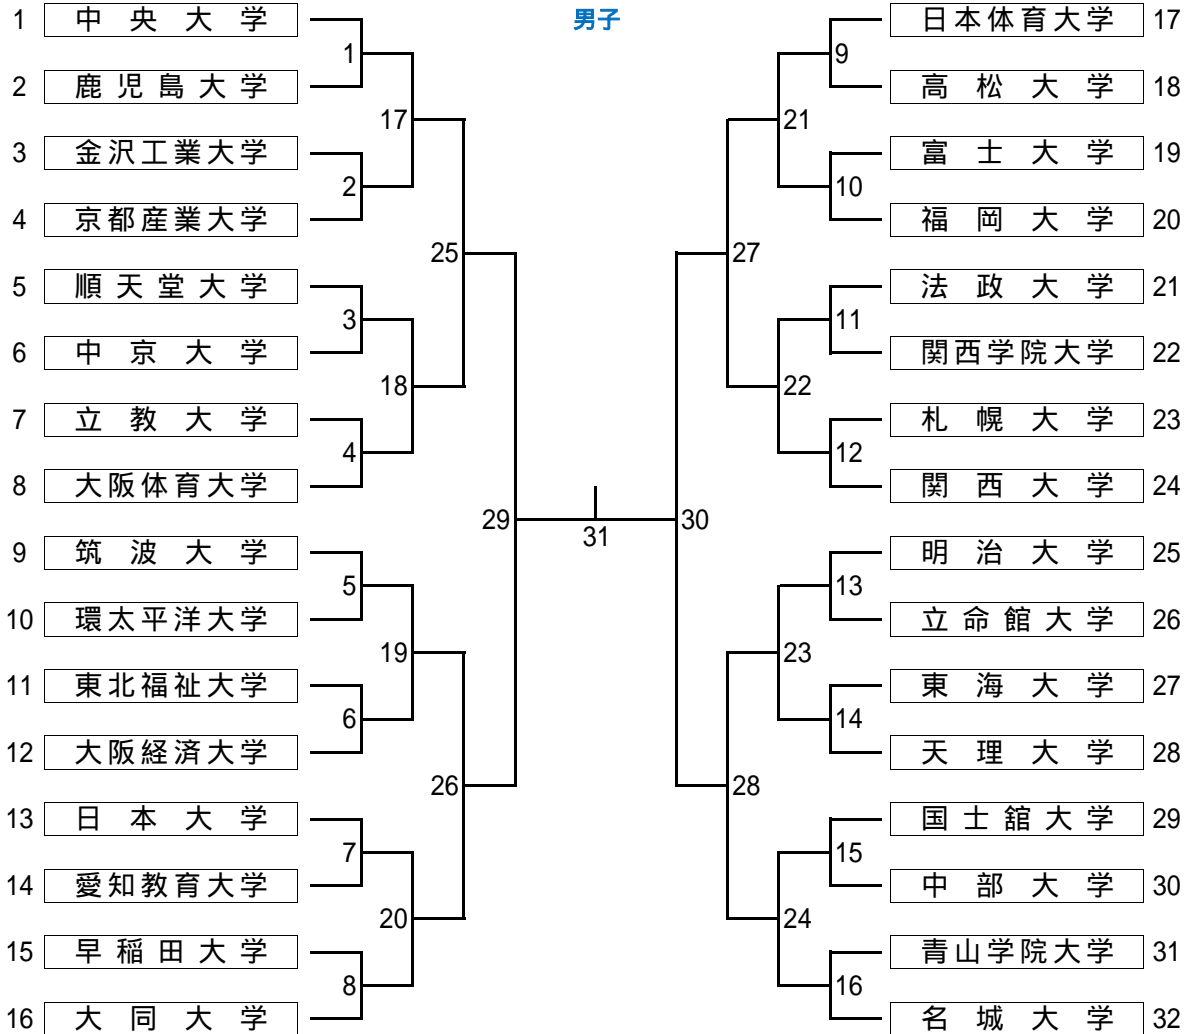

高松宮記念杯男子第65回・女子第58回  
 令和4年度全日本学生ハンドボール選手権大会 男子トーナメント表  
 2022年11月2日(水)～7日(月) スカイホール豊田他

参加大学一覧

1 北海道学連1(推)	札幌大学
2 東北学連1(推)	富士大学
3 東北学連2(推)	東北福祉大学
4 関東学連1(推)	筑波大学
5 関東学連2(推)	国土館大学
6 関東学連3(推)	日本体育大学
7 関東学連4(推)	中央大学
8 関東学連5(推)	早稲田大学
9 関東学連6(推)	東海大学
10 関東学連7(推)	明治大学
11 関東学連8(推)	法政大学
12 関東学連9	立教大学
13 関東学連10	順天堂大学
14 関東学連11	日本大学
15 関東学連12	青山学院大学
16 北信越学連1(推)	金沢工業大学

17 東海学連1	名城大学
18 東海学連2	大同大学
19 東海学連3	中部大学
20 東海学連4	中京大学
21 東海学連5(推)	愛知教育大学
22 関西学連1	関西大学
23 関西学連2	大阪体育大学
24 関西学連3	関西学院大学
25 関西学連4	大阪経済大学
26 関西学連5	天理大学
27 関西学連6	京都産業大学
28 関西学連7(推)	立命館大学
29 中四国学連1	環太平洋大学
30 中四国学連2(推)	高松大学
31 九州学連1	福岡大学
32 九州学連2(推)	鹿児島大学